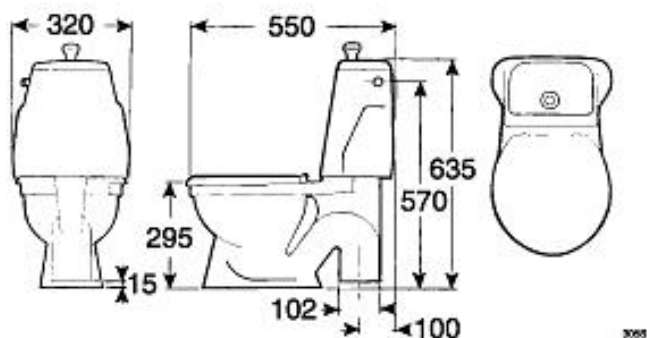

GBG 305 Barneklosett, S-lås, hvit, sete uten lokk

305 Barneklosett med S-lås, 6 ltr enkelspyling. Ekstra lav sittehøyde. Beregnet for sykehusenes barneavdelinger, barnehager o.l. Med standard propenseate uten lokk.

Kompletterende modeller. Modeller som ikke tilhører noen spesiell familie, men kompletterer de øvrige modellene - f. eks. barneklosett, MiniFlush for fritidshus og urinsepererende klosett for kretsløpsløsninger.

| | |
|-----------------------|---------------|
| Artikkelnummer | 1030510152 |
| EAN-kode | 7391530016078 |
| NRF-nummer | 602 29 11 |

Montering

Monteres med fire skruer i gulvet. Rustfrie treskruer 3" x 12 medfølger.

Logistikk

Nettovekt 17,5 kg. 20 kg med pappemballasje og trebunn. Leveres enkeltvis eller på pall - 6 stk.

Komponenter/Tilkoblinger

Sidekoblet Flottørventil Fluidmaster. Bunnventil NP med løfteknapp. 6 liter spylemengde. Flottørventilen med tilkobling R 3/8" er plassert på sisternens høyre side, men kan flyttes til venstre side.