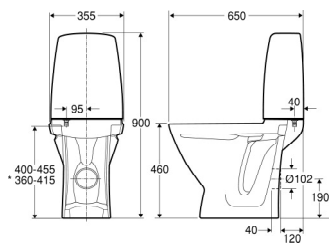

## Ifö Sign toalett 6872

Forhøyet modell, 46 cm. Universalavløp. Innebygd P-lås. Toalett med hel systernekappe for enklere rengjøring. Under systernekappen finnes en separat vannsisterne. Vannet kommer aldri i kontakt med porselenet, og det forhindrer kondens på utsiden av systernekappen. Glassert spylekant. Dufttablett Fresh WC avgir frisk duft, forenkler rengjøringen og farger vannet blått ved hver nedspyling. Leveres uten toalettsete. Sitte høyde: 46 cm. Blankforkrommet spyleknapp. To spylemengder: hel- og halvspyling, 4 og 2 liter.

**I leveransen inngår:**  
4 stk rustfrie skruer. Drifts- og vedlikeholdsanvisning. Dekkhetter for skruer.

Produkt	Ifö nr	NRF nr
Ifö Sign toalett 6872	687200081	6044126
Ifö SignFix toalett 6872	68720008100010	6044127

\*) med avstengningsventil

Typegodkjent hel- og halvspyling. Integret dufttablett avgir velduft og farger vannet blått ved nedspyling. En tablett varer ca 80 spylinger.

Innstillbar 3-8 liter. Ved levering er spylemengden innstilt på 4 og 2,2 liter.

Sitte høyde 46 cm.

Måltoleranse +/- 2%