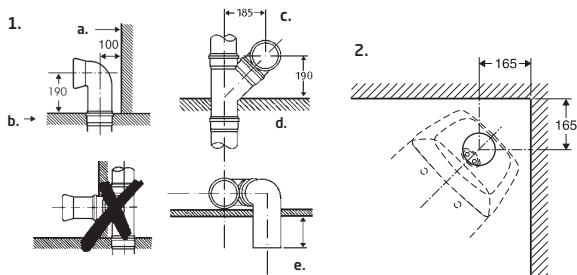

Passer

Ifö Support toalettarmstøtte 981.26 sammen med Ifö Sign hardplastsete med faste beslag.

1 S+Q a. Ferdig vegg **b.** Ferdig gulv **c.** Grenør HT dim 110/45° **d.** WC-ansl. **e.** Kappes til passende lengde
2. Hjørnemontering