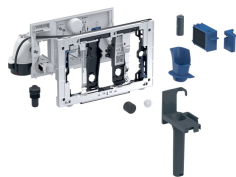

## Geberit DuoFresh-modul med automatisk start og innstikk til Geberit DuoFresh Stick, til Sigma innbyggings sisterner 12 cm

Eksempelbilde

### Bruksformål

- For Sigma innbyggings sisterner 12 cm (fra byggeår 2008)
- For direkte luktavsug fra toalettskåler
- For bruk av Geberit DuoFresh Stick uten klor eller oksiderende innhold
- For Sigma01 betjeningsplater
- For Sigma10 betjeningsplater
- For Sigma20 betjeningsplater
- For Sigma21 betjeningsplater
- For Sigma30 betjeningsplater
- For Sigma50 betjeningsplater
- Ikke egnet for Geberit DuoFix elementer for vegghengt toalett, hjørneløsning

### Leveringsomfang

- Monteringsramme med svingmekanisme
- Beskyttelsesplate
- Vifteenhet med radialvifte
- Keramikkfilter

### Tilbehør

- Geberit kombinasjonskoplingsboks
- Byggesett for innfelt omformer, for Geberit DuoFresh modul
- Geberit DuoFresh Stick
- Skuff med keramisk cellefilter, til Geberit DuoFresh-modul

- Luktavsug med filtrering integrert i innbyggings sisternen
- Vifteenhet, kan monteres uten verktøy
- Kompatibel med Geberit Home-appen
- Luktavsug med brukeridentifikasjon kan aktiveres
- Luktneutralisering med keramikkfilter
- Keramikkfilter for luktneutralisering kan skiftes verktøymøtt
- Aktivering av orienteringslyset ved hjelp av lysstyrkesensor
- Geberit DuoFresh Stick kan stikkes inn uten verktøy