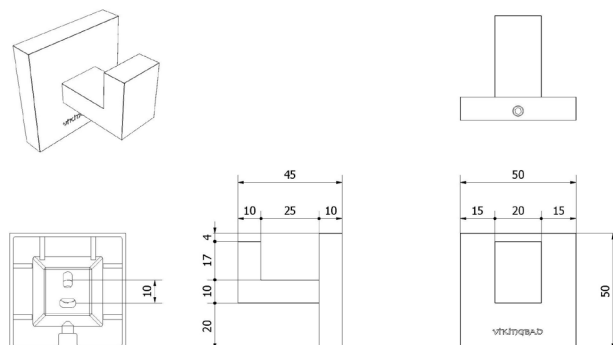

FDV- DOKUMENTASJON

NRF
7539179

Varenummer
VB-005053-01

Navn
Luna Rett håndkleknagg krom

Produktbilde:

Strektegning:

KOMPONENTER

Produktet er beregnet for innendørs bruk.
Messing og rustfritt stål

TEKNISK DATA

Nettomål LxBxH cm	50x50x45
Netto vekt kg	0,2
Overflate farge	Krom

MONTERING

Monteres i henhold til medfølgende manual.
Tips til montering av tilbehør når veggen er flislagt, er å skru i fugene. Ved montering i dusjsone husk silikon.
NB: Sørg for at det er spikerslag.