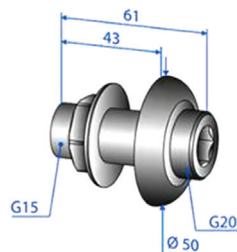

Artikkelnr. Produkt
4517798 Blindskive for servant

Overgang, 1/2" innv. x 3/4" utv.

Overgang med pakning.

- Forkrommet
- Innvendig gjenge 1/2"
- Utvendig gjenge 3/4"

Artikkelnr. Artikkel
4226707 Overgang, 1/2" innv. x 3/4" utv.

Pkn.
1

Gjennomføring til dusjkabinett for blandebatteri 3/4 x 1/2"

- Dusjgjennomføring 3/4" x 1/2"
- Forkrommet

Artikkelnr. Artikkel
4226706 Dusjgjennomføringer.

Pkn.
1

EMVVVS2018002 Uigitt: Mai 2018. Vi forbeholder oss retten til å endre utførelsen eller spesifikasjonene uten forvarsel. Med forbehold om trykffeil. Boostock Production.