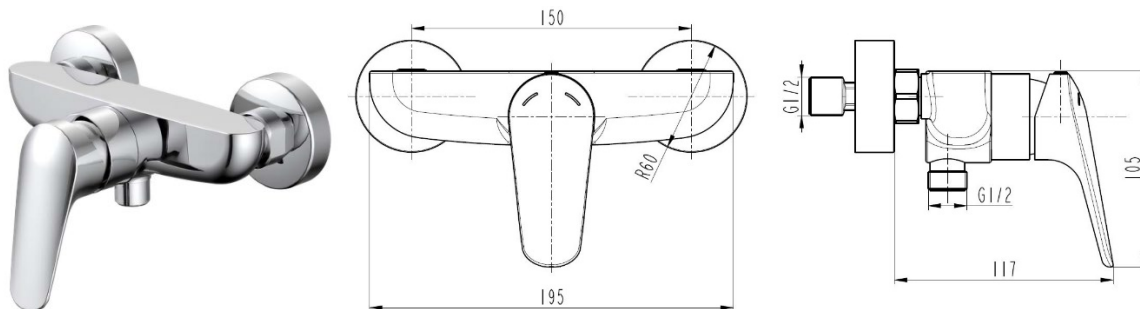

Azur dusj/veggbatteri

| NRF | Varetekst | Varetekst | G-Tin | Vekt |
|---------|-------------------------------|-------------------------|---------------|---------|
| 4210011 | A-collection Azur Veggbatteri | DZR Ettgreps for ½" tut | | 1,1 kg |
| 4296708 | A-collection Azur S-tut 10 cm | m/overg. 1/2" x 3/4" | 7333123015129 | 0,2 kg |
| 4296709 | A-collection Azur S-tut 15 cm | m/overg. 1/2" x 3/4" | 7333123015112 | 0,35 kg |
| 4296711 | A-collection Azur S-tut 20 cm | m/overg. 1/2" x 3/4" | 4333123015099 | 0,29 kg |

Materialer:

Forkrommet avsinkningsfri 4MS godkjent messing/plast. Keramisk avstenging, innebygde tilbakelagsventiler.

Rengjøring:

Kranens overflate kan generelt rengjøres på samme måte som andre lakkerte overflater.