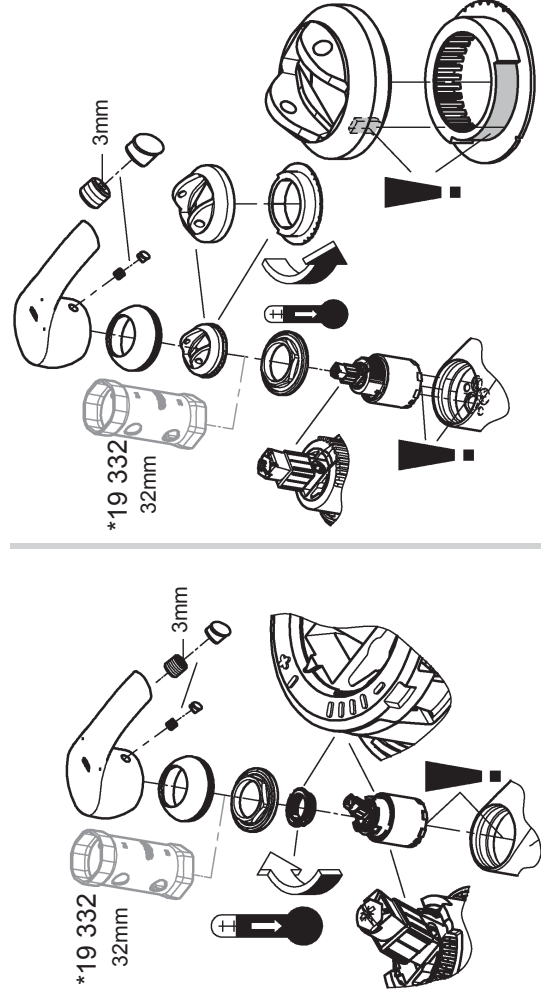

EUROSMART
DESIGN + ENGINEERING
GROHE GERMANY

99.0505.031/ÄM 234671/05.15

www.grohe.com

Pure Freude an Wasser

GROHE

Monteringsanvisning 32 467

32 154

Sida 1: Innehållsförteckning
Sida 2: Måttitningar
Sida 3: Sprängskiss
Sida 4: Monteringsanvisning
Sida 6: Teknisk information
Sida 8: Kontaktinformation

Denna produkt är anpassad till
Branschregler Säker Vatteninstallation.
Grohe A/S garanterar produktens
funktion om branschreglerna och
monteringsanvisningarna följs.

*19 017		13mm
*19 332		32mm

Denna tekniska produktinformation är inte utslutande avsedd för installatören eller anvisade fackmän!