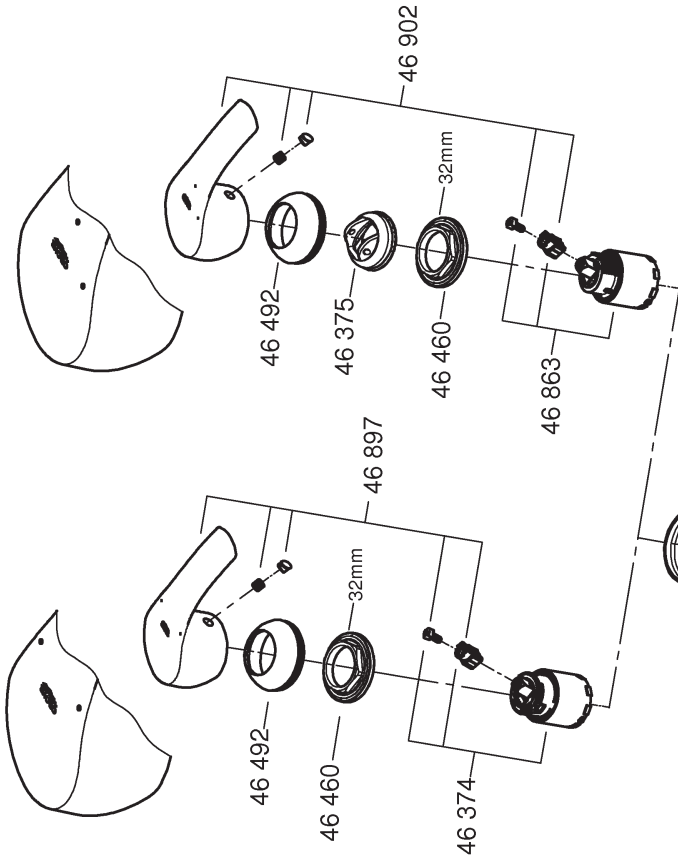

EUROSMART
DESIGN + ENGINEERING
GROHE GERMANY

99.0505.031/ÄM 234671/05.15

www.grohe.com

Pure Freude an Wasser

GROHE

Monteringsanvisning 32 467

32 154

Sida 1: Innehållsförteckning
Sida 2: Måttitningar
Sida 3: Sprängskiss
Sida 4: Monteringsanvisning
Sida 6: Teknisk information
Sida 8: Kontaktinformation

Denna produkt är anpassad till
Branschregler Säker Vatteninstallation.
Grohe A/S garanterar produktens
funktion om branschreglerna och
monteringsanvisningarna följs.

*19 017		13mm
*19 332		32mm

Denna tekniska produktinformation är inte utslutande avsedd för installatören eller anvisade fackmän!