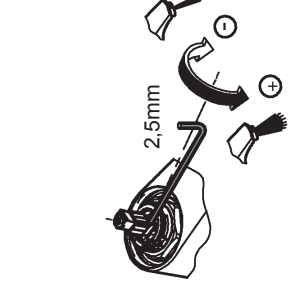

EUROSMART
DESIGN + ENGINEERING
GROHE GERMANY

99.0505.031/ÄM 234671/05.15

www.grohe.com

Pure Freude an Wasser

GROHE

Monteringsanvisning 32 467

32 154

Sida 1: Innehållsförteckning
Sida 2: Måttitningar
Sida 3: Sprängskiss
Sida 4: Monteringsanvisning
Sida 6: Teknisk information
Sida 8: Kontaktinformation

Denna produkt är anpassad till
Branschregler Säker Vatteninstallation.
Grohe A/S garanterar produktens
funktion om branschreglerna och
monteringsanvisningarna följs.

*19 017		13mm
*19 332		32mm

Denna tekniska produktinformation är inte utslutande avsedd för installatören eller anvisade fackmän!