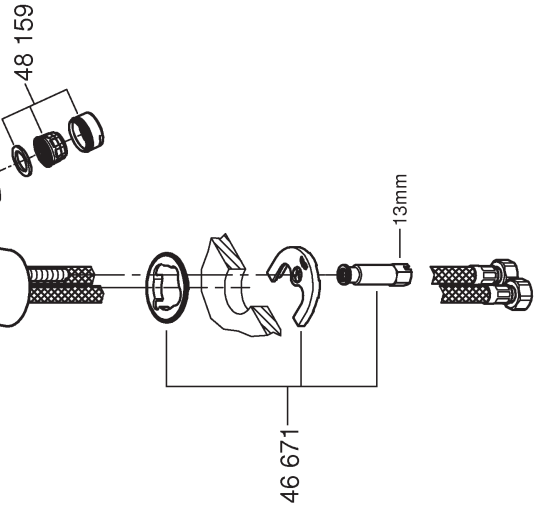

EUROSMART
DESIGN + ENGINEERING
GROHE GERMANY

99.0505.031/ÄM 234671/05.15

www.grohe.com

Pure Freude an Wasser

GROHE

Monteringsanvisning 32 467

32 154

Sida 1: Innehållsförteckning
Sida 2: Måttitningar
Sida 3: Sprängskiss
Sida 4: Monteringsanvisning
Sida 6: Teknisk information
Sida 8: Kontaktinformation

Denna produkt är anpassad till
Branschregler Säker Vatteninstallation.
Grohe A/S garanterar produktens
funktion om branschreglerna och
monteringsanvisningarna följs.

*19 017		13mm
*19 332		32mm

Denna tekniska produktinformation är inte utslutande avsedd för installatören eller anvisade fackmän!