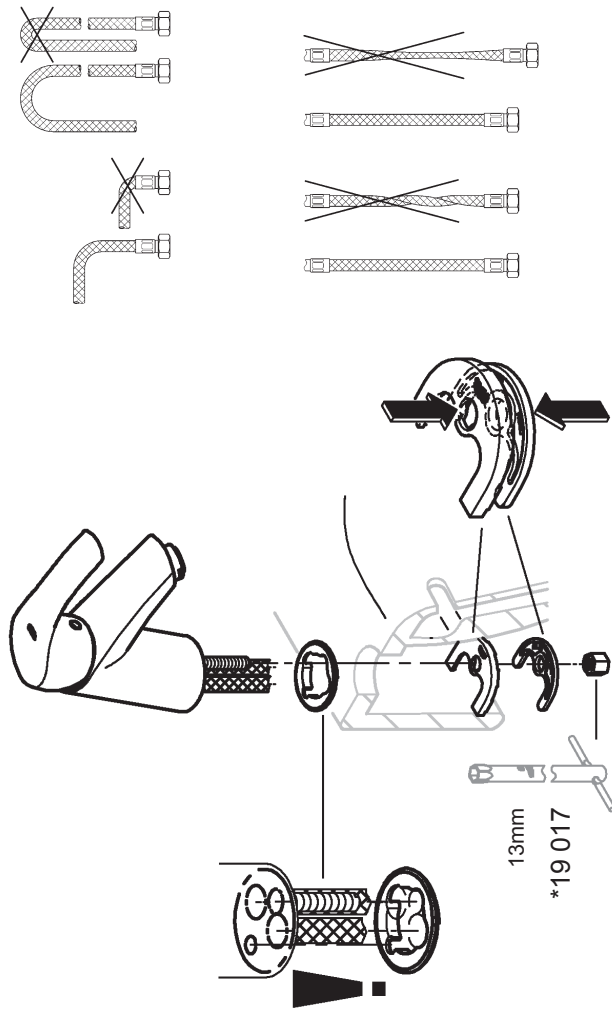

EUROSMART
DESIGN + ENGINEERING
GROHE GERMANY

99.0505.031/ÄM 234671/05.15

www.grohe.com

Pure Freude an Wasser

GROHE

Monteringsanvisning 32 467

32 154

Sida 1: Innehållsförteckning
Sida 2: Måttitningar
Sida 3: Sprängskiss
Sida 4: Monteringsanvisning
Sida 6: Teknisk information
Sida 8: Kontaktinformation

Denna produkt är anpassad till
Branschregler Säker Vatteninstallation.
Grohe A/S garanterar produktens
funktion om branschreglerna och
monteringsanvisningarna följs.

*19 017		13mm
*19 332		32mm

Denna tekniska produktinformation är inte utslutande avsedd för installatören eller anvisade fackmän!