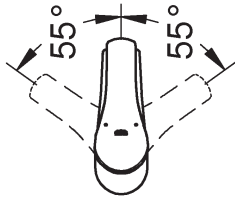

EUROSMART
DESIGN + ENGINEERING
GROHE GERMANY

99.0505.031/ÄM 234671/05.15

www.grohe.com

Pure Freude an Wasser

GROHE

Monteringsanvisning 32 467

32 154

Sida 1: Innehållsförteckning
Sida 2: Måttitningar
Sida 3: Sprängskiss
Sida 4: Monteringsanvisning
Sida 6: Teknisk information
Sida 8: Kontaktinformation

Denna produkt är anpassad till
Branschregler Säker Vatteninstallation.
Grohe A/S garanterar produktens
funktion om branschreglerna och
monteringsanvisningarna följs.

*19 017		13mm
*19 332		32mm

Denna tekniska produktinformation är inte utslutande avsedd för installatören eller anvisade fackmän!