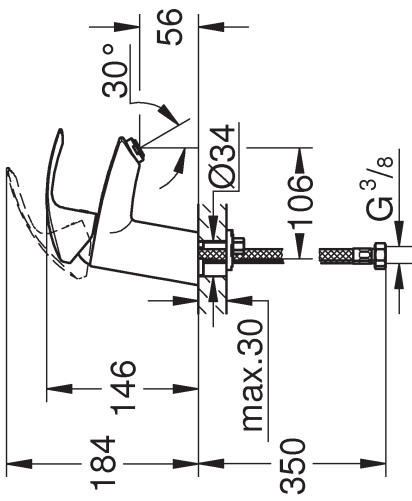

EUROSMART
DESIGN + ENGINEERING
GROHE GERMANY

99.0505.031/ÄM 234671/05.15

www.grohe.com

Pure Freude an Wasser

GROHE

Monteringsanvisning 32 467

32 154

Sida 1: Innehållsförteckning
Sida 2: Måttitningar
Sida 3: Sprängskiss
Sida 4: Monteringsanvisning
Sida 6: Teknisk information
Sida 8: Kontaktinformation

Denna produkt är anpassad till
Branschregler Säker Vatteninstallation.
Grohe A/S garanterar produktens
funktion om branschreglerna och
monteringsanvisningarna följs.

*19 017		13mm
*19 332		32mm

Denna tekniska produktinformation är inte utslutande avsedd för installatören eller anvisade fackmän!