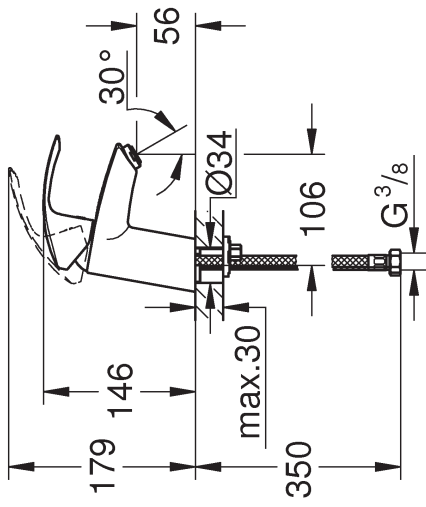

EUROSMART
DESIGN + ENGINEERING
GROHE GERMANY

99.0505.031/ÄM 234671/05.15

www.grohe.com

Pure Freude an Wasser

GROHE

Monteringsanvisning 32 467

32 154

Sida 1: Innehållsförteckning
Sida 2: Måttitningar
Sida 3: Sprängskiss
Sida 4: Monteringsanvisning
Sida 6: Teknisk information
Sida 8: Kontaktinformation

Denna produkt är anpassad till
Branschregler Säker Vatteninstallation.
Grohe A/S garanterar produktens
funktion om branschreglerna och
monteringsanvisningarna följs.

*19 017		13mm
*19 332		32mm

Denna tekniska produktinformation är inte utslutande avsedd för installatören eller anvisade fackmän!