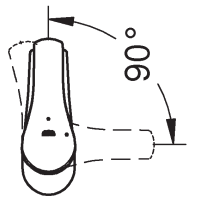

EUROSMART
DESIGN + ENGINEERING
GROHE GERMANY

99.0505.031/ÄM 234671/05.15

www.grohe.com

Pure Freude an Wasser

GROHE

Monteringsanvisning 32 467

32 154

Sida 1: Innehållsförteckning
Sida 2: Måttitningar
Sida 3: Sprängskiss
Sida 4: Monteringsanvisning
Sida 6: Teknisk information
Sida 8: Kontaktinformation

Denna produkt är anpassad till
Branschregler Säker Vatteninstallation.
Grohe A/S garanterar produktens
funktion om branschreglerna och
monteringsanvisningarna följs.

*19 017		13mm
*19 332		32mm

Denna tekniska produktinformation är inte utslutande avsedd för installatören eller anvisade fackmän!