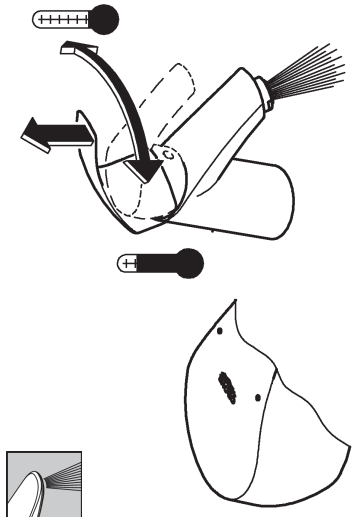

EUROSMART
DESIGN + ENGINEERING
GROHE GERMANY

99.0505.031/ÄM 234671/05.15

www.grohe.com

Pure Freude an Wasser

GROHE

Monteringsanvisning 32 467

32 154

Sida 1: Innehållsförteckning
Sida 2: Måttitningar
Sida 3: Sprängskiss
Sida 4: Monteringsanvisning
Sida 6: Teknisk information
Sida 8: Kontaktinformation

Denna produkt är anpassad till
Branschregler Säker Vatteninstallation.
Grohe A/S garanterar produktens
funktion om branschreglerna och
monteringsanvisningarna följs.

*19 017		13mm
*19 332		32mm

Denna tekniska produktinformation är inte utslutande avsedd för installatören eller anvisade fackmän!