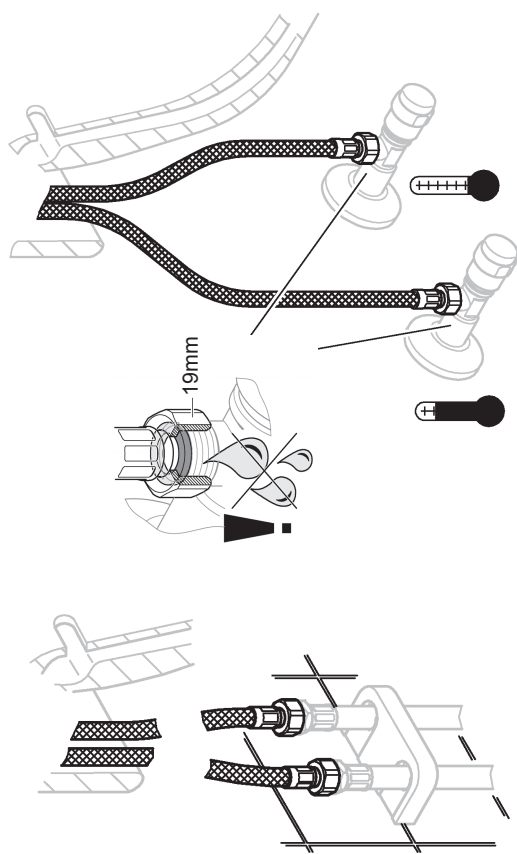

EUROSMART
DESIGN + ENGINEERING
GROHE GERMANY

99.0505.031/ÄM 234671/05.15

www.grohe.com

Pure Freude an Wasser

GROHE

Monteringsanvisning 32 467

32 154

Sida 1: Innehållsförteckning
Sida 2: Måttitningar
Sida 3: Sprängskiss
Sida 4: Monteringsanvisning
Sida 6: Teknisk information
Sida 8: Kontaktinformation

Denna produkt är anpassad till
Branschregler Säker Vatteninstallation.
Grohe A/S garanterar produktens
funktion om branschreglerna och
monteringsanvisningarna följs.

*19 017		13mm
*19 332		32mm

Denna tekniska produktinformation är inte utslutande avsedd för installatören eller anvisade fackmän!