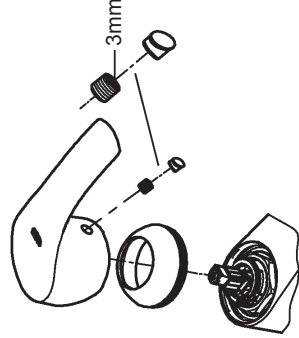

EUROSMART
DESIGN + ENGINEERING
GROHE GERMANY

99.0505.031/ÄM 234671/05.15

www.grohe.com

Pure Freude an Wasser

GROHE

Monteringsanvisning 32 467

32 154

Sida 1: Innehållsförteckning
Sida 2: Måttitningar
Sida 3: Sprängskiss
Sida 4: Monteringsanvisning
Sida 6: Teknisk information
Sida 8: Kontaktinformation

Denna produkt är anpassad till
Branschregler Säker Vatteninstallation.
Grohe A/S garanterar produktens
funktion om branschreglerna och
monteringsanvisningarna följs.

*19 017		13mm
*19 332		32mm

Denna tekniska produktinformation är inte utslutande avsedd för installatören eller anvisade fackmän!