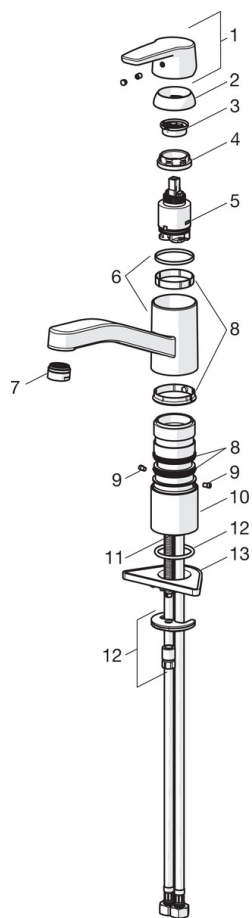

EAN: 6414150077982  
 NRF: 4200419  
[static.oras.com/3930F](http://static.oras.com/3930F)

Kjøkkenkran med svingbar tut og perlator. Tutens svingradius er forhåndsinnstilt fra fabrikken til 120° (kan begrenses til 40°-80°). Det er også innebygd alternative begrensninger for vanntemperatur og maksimal vannmengde.

F = fleksible slanger

- Kitchen
- Ettgreps
- Benkemontert
- Forkrommet
- Svingbar tut, Svingbar med begrensning
- CASCADE® - stråle
- Ettgrephendel, Varmt/kaldt symbol
- Temperatur- og mengdebegrensner
- Ø 35 mm kassett
- Fleksible slanger
- Raskt installasjonssystem

### Tekniske egenskaper

Varmtvannsforsyning	<b>max. +80°C</b>
Arbeidstrykk	<b>50 - 1000 kPa</b>
Tilkoblingsstørrelse	<b>Ø10 mm</b>
Projeksjon	<b>216 mm</b>
Materiale	<b>brass</b>

### SP3930F

	Navn	Kode	NRF
01	Hendel	1000801V	4205238
02	Dekkring	601967V	4205171
03	Sperrehylse	601973V	4205174
04	Festemutter for kassett, M37x1, AF30	601979V	4205176
05	Kassett	601969V	4205173
06	Tut komplett	1000832V	4205239
07	Strålesamler, M24x1	602064V	4205184
08	O-ring sett	601983V	4205178
09	Begrenser for svingbar tut	1000980/2	4205242
10	Distansestykke	601982V	4205177
11	Pinneskrue, M8x1, L=140	601970V	4205097
12	Kranfeste komplett	601985V	4205101
13	Støtteplate, 100x60mm	158825	4204534