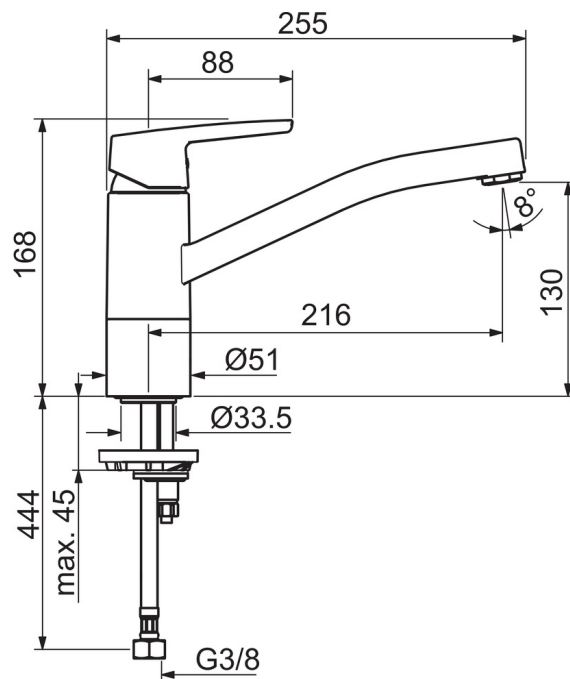

Reserve deler

SP3930F

	Navn	Kode	NRF
01	Hendel	1000801V	4205238
02	Dekkring	601967V	4205171
03	Sperrehylse	601973V	4205174
04	Festemutter for kassett, M37x1, AF30	601979V	4205176
05	Kassett	601969V	4205173
06	Tut komplett	1000832V	4205239
07	Strålesamler, M24x1	602064V	4205184
08	O-ring sett	601983V	4205178
09	Begrenser for svingbar tut	1000980/2	4205242
10	Distansestykke	601982V	4205177
11	Pinneskrue, M8x1, L=140	601970V	4205097
12	Kranfeste komplett	601985V	4205101
13	Støtteplate, 100x60mm	158825	4204534