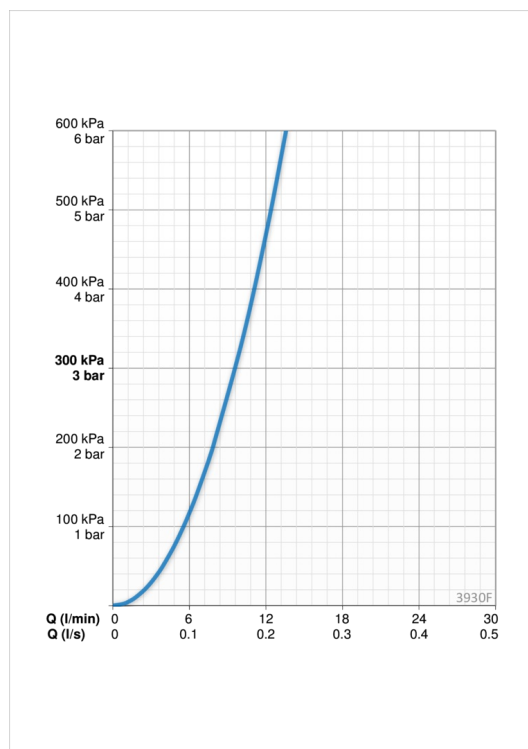

EAN: 6414150077982
NRF: 4200419
static.oras.com/3930F

Kjøkkenkran med svingbar tut og perlator. Tutens svingradius er forhåndsinnstilt fra fabrikken til 120° (kan begrenses til 40°-80°). Det er også innebygd alternative begrensninger for vanntemperatur og maksimal vannmengde.

F = fleksible slanger

- Kitchen
- Ettgreps
- Benkemontert
- Forkrommet
- Svingbar tut, Svingbar med begrensning
- CASCADE® - stråle
- Ettgrephendel, Varmt/kaldt symbol
- Temperatur- og mengdebegrensner
- Ø 35 mm kassett
- Fleksible slanger
- Raskt installasjonssystem

Teknisk data

Flow attributter

Vannmengde ved 300 kPa	0.16 l/s
Trykktap (0.2 l/s)	300 kPa

Tekniske egenskaper

Varmtvannsforsyning	max. +80°C
Arbeidstrykk	50 - 1000 kPa
Tilkoblingsstørrelse	Ø10 mm
Projeksjon	216 mm
Materiale	brass

Bestemmelser

EN Standard	EN 817
Støyklasse	I (ISO 3822)

Typelogkjennelse

KIWA SE	1444