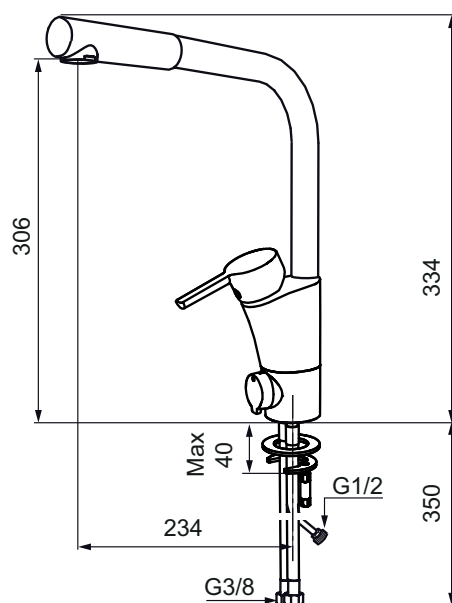

Mora MMIX K6

mora

ANNO 1927

Mora MMIX kombinerer en formfin og ergonomisk design med en energieffektiv innside. Designen preges av en kjølent bølgende geometri og formidler en tidløs og sammenhengende stil i hele serien. Vårt unike miljøkonsept EcoSafe™ ligger til grunn for utviklingsarbeidet og bidrar til lavt energiforbruk og langsiktige miljøhensyn.

- Mykstengende
- ESS (Energisparessystem)
- Vannmengdebegrenser og temperatursperre
- Mora Eco vannbesparende strålesamler
- Svingbar tut sperre 60°, 85°, 110° eller 360°
- Strålen er vridbar sideveis
- Avstengning for maskin Kv, omstillbar til Vv
- Fleksible Soft PEX®-rør med 3/8" mutter
- Lead Free (blyfri)
- For hull i benk Ø32-37 mm

Utførelse
Krom

MA nr
73 20 21

NRF nr
4290234