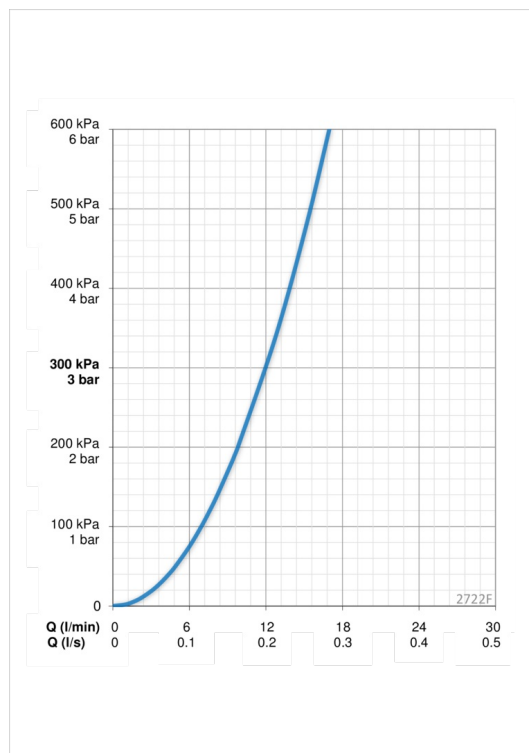

Typegodkjennelse

STF Certifikat	EUF129-20002662-TH2
ETA-Danmark	VA 1.42/20422
KIWA SE	1462