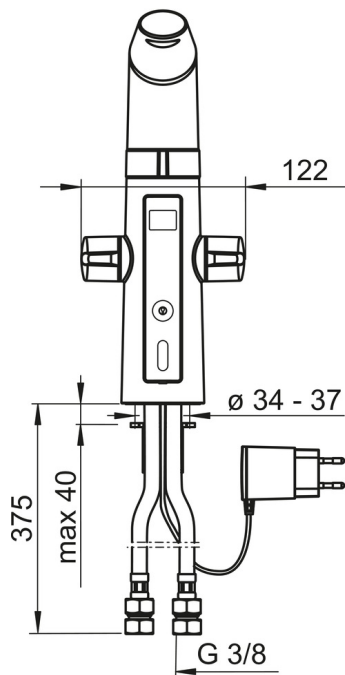

Teknisk data

Flow attributter

Vannmengde ved 300 kPa	0.2 l/s
Trykktap (0.2 l/s)	290 kPa

Tekniske egenskaper

Varmtvannsforsyning	max. +70°C
Arbeidstrykk	100 - 1000 kPa
Tilkoblingsstørrelse	G3/8
Projeksjon	193 mm
Materiale	Brass/Plastic

Reserve deler

SP2722F

Navn	Kode	NRF
01 Smussfilter	199257/2	4204497
02 Strømtilførsel	601472V	4202971
03 Kontrollpanel	601224V	4202958
04 Høndel	601094/2	4202954
05 Varmtvannsventil	601092V	4202953
06 Kaldtvannsventil	601091V	4202952
07 Strålesamler og verktøy, STD M24x1 CC S	601287V	4202966
08 O-ring sett	601072V	4202951
09 Temperaturreguleringsdel	601110V	4202956
10 Tut komplett	601103V	4205141