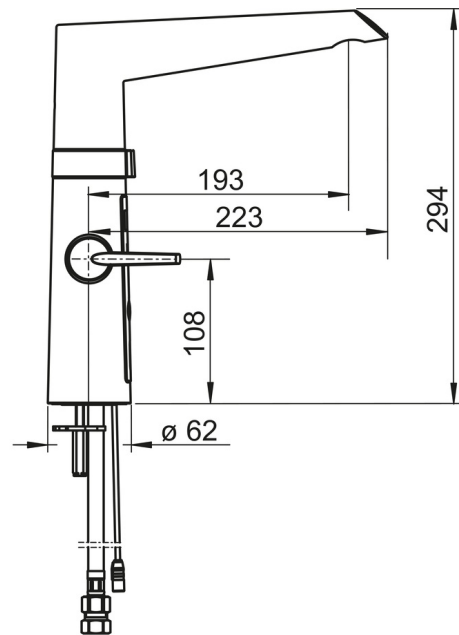

Reserve deler

SP2722F

Navn	Kode	NRF
01 Smussfilter	199257/2	4204497
02 Strømtilførsel	601472V	4202971
03 Kontrollpanel	601224V	4202958
04 Høndel	601094/2	4202954
05 Varmtvannsventil	601092V	4202953
06 Kaldtvannsventil	601091V	4202952
07 Strålesamler og verktøy, STD M24x1 CC S	601287V	4202966
08 O-ring sett	601072V	4202951
09 Temperaturreguleringsdel	601110V	4202956
10 Tut komplett	601103V	4205141