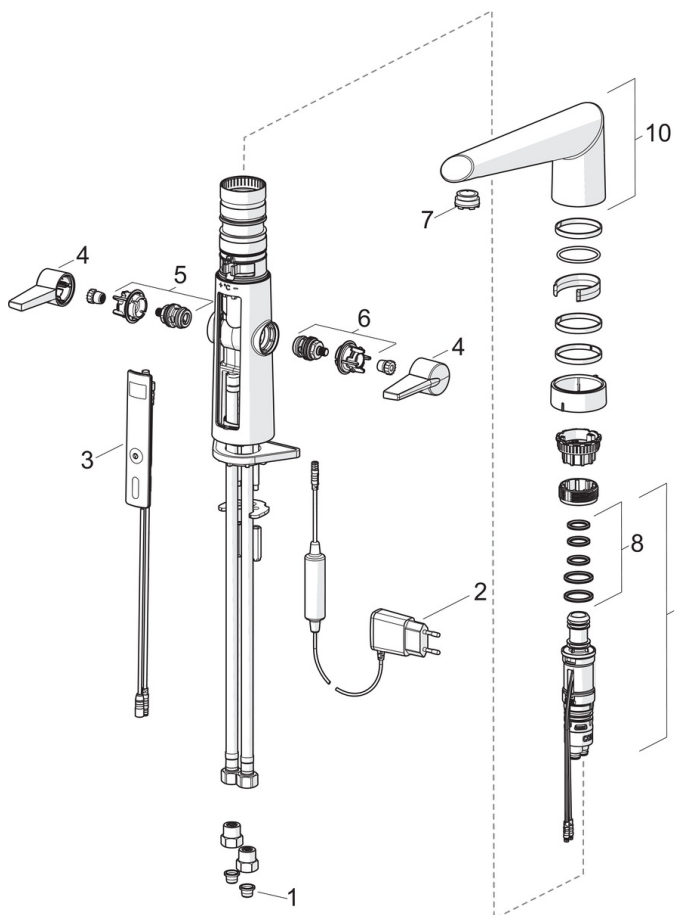

Reserve deler

SP2722F

Navn	Kode	NRF
01 Smussfilter	199257/2	4204497
02 Strømtilførsel	601472V	4202971
03 Kontrollpanel	601224V	4202958
04 Høndel	601094/2	4202954
05 Varmtvannsventil	601092V	4202953
06 Kaldtvannsventil	601091V	4202952
07 Strålesamler og verktøy, STD M24x1 CC S	601287V	4202966
08 O-ring sett	601072V	4202951
09 Temperaturreguleringsdel	601110V	4202956
10 Tut komplett	601103V	4205141