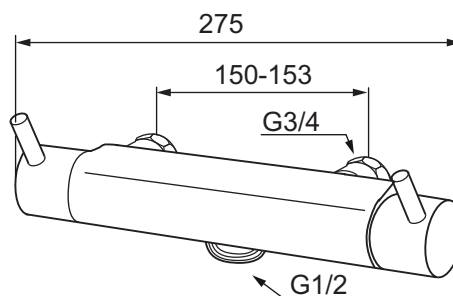

- Kompenserer trykk-og temperaturvariasjoner
- Sperreknapp 38°C
- Sperreknapp mengde Eco
- Med tilbakeslagsventiler etter standard EN 1717

Mora Eco

Comfort Shower

Utførelse
Krom

MA nr
70 26 11

NRF nr
4291722