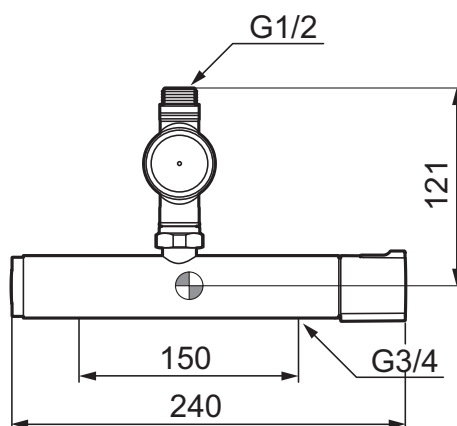

Mora Cera termostatbatteri med selvstengende ventil

mora
ANNO 1927

- Kompenserer trykk-og temperaturvariasjoner
- Sperreknapp 38°C og 42°C
- Tappetid ca 30 sek.
- Med Presto selvstengende ventil
- Med tilbakeslagsventiler etter standard EN 1717

Comfort Shower

Easy-Open

Utførelse
Krom

MA nr
24 23 54

NRF nr
4290944

NOBB nr