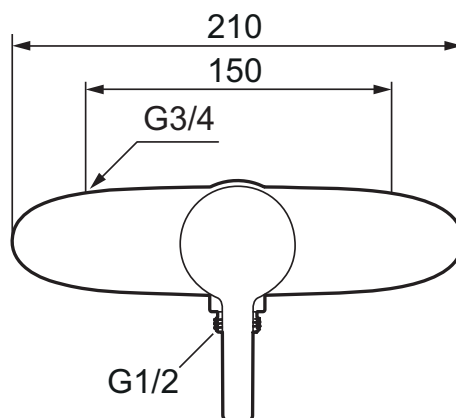

# Mora MMIX W5 Ettgrep Spylebatteri

mora  
ANNO 1927

Mora MMIX kombinerer en formfin og ergonomisk design med en energieffektiv innside. Designen preges av en kjælemt bølgende geometri og formidler en tidløs og sammenhengende stil i hele serien. Vårt unike miljøkonsept EcoSafe™ ligger til grunn for utviklingsarbeidet og bidrar til lavt energiforbruk og langsiktige miljøhensyn.

- Mykstengende
- Innmat for stor vannmengde
- Vannmengdebegrenser og temperatursperre
- Med tilbakeslagsventiler etter standard EN 1717
- Utløp ned 1/2"

Utførelse  
Krom

MA nr  
75 11 00

NRF nr  
4290301