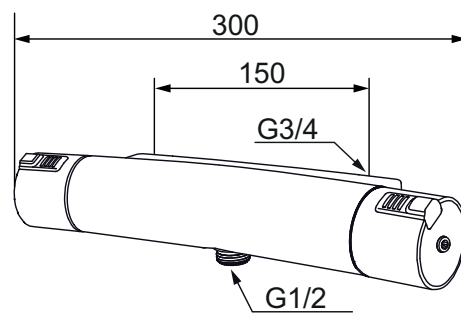

# Mora MMIX Safe Sikkerhetsbatteri

mora  
ANNO 1927

Mora MMIX kombinerer en formfin og ergonomisk design med en energieffektiv innside. Designen preges av en kjæleent bølgende geometri og formidler en tidløs og sammenhengende stil i hele serien. Vårt unike miljøkonsept EcoSafe™ ligger til grunn for utviklingsarbeidet og bidrar til lavt energiforbruk og langsiktige miljøhensyn.